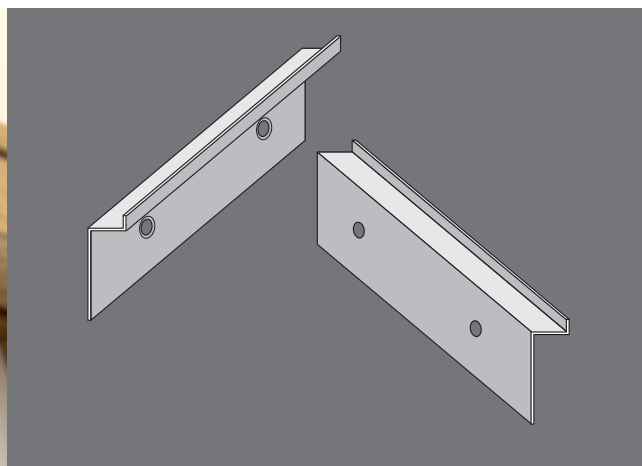

● SPECTALINE · EGETRÆSRAMME MED AKUSTIKPLADE – 44 mm

Pris DKK/stk	50 x 50 cm	50 x 70 cm	70 x 100 cm	80 x 120 cm	100 x 100 cm	100 x 150 cm
Egetræsramme	1.615,-	1.783,-	2.432,-	2.998,-	2.998,-	3.665,-

Inkl. 205 g polyester banner, akustikplade med diffusionslag og ophængsbeslag. Ved specialmål, spørg gerne for pris.

Ophængsbeslag af metal, for nem montering.

Rammen kan let hænges op og tages ned fra væggen, uden brug af værktøj.

Rammen er lavet af FSC®-certificeret egetræ.

Banneret er miljøcertificeret og produceret med vandbaseret blæk, som ikke indeholder skadelige opløsningsmidler. Derudover er banneret produceret på produktionsfacilitet med egen solcellepark, der p.t. udgør 35% af det samlede el-forbrug.